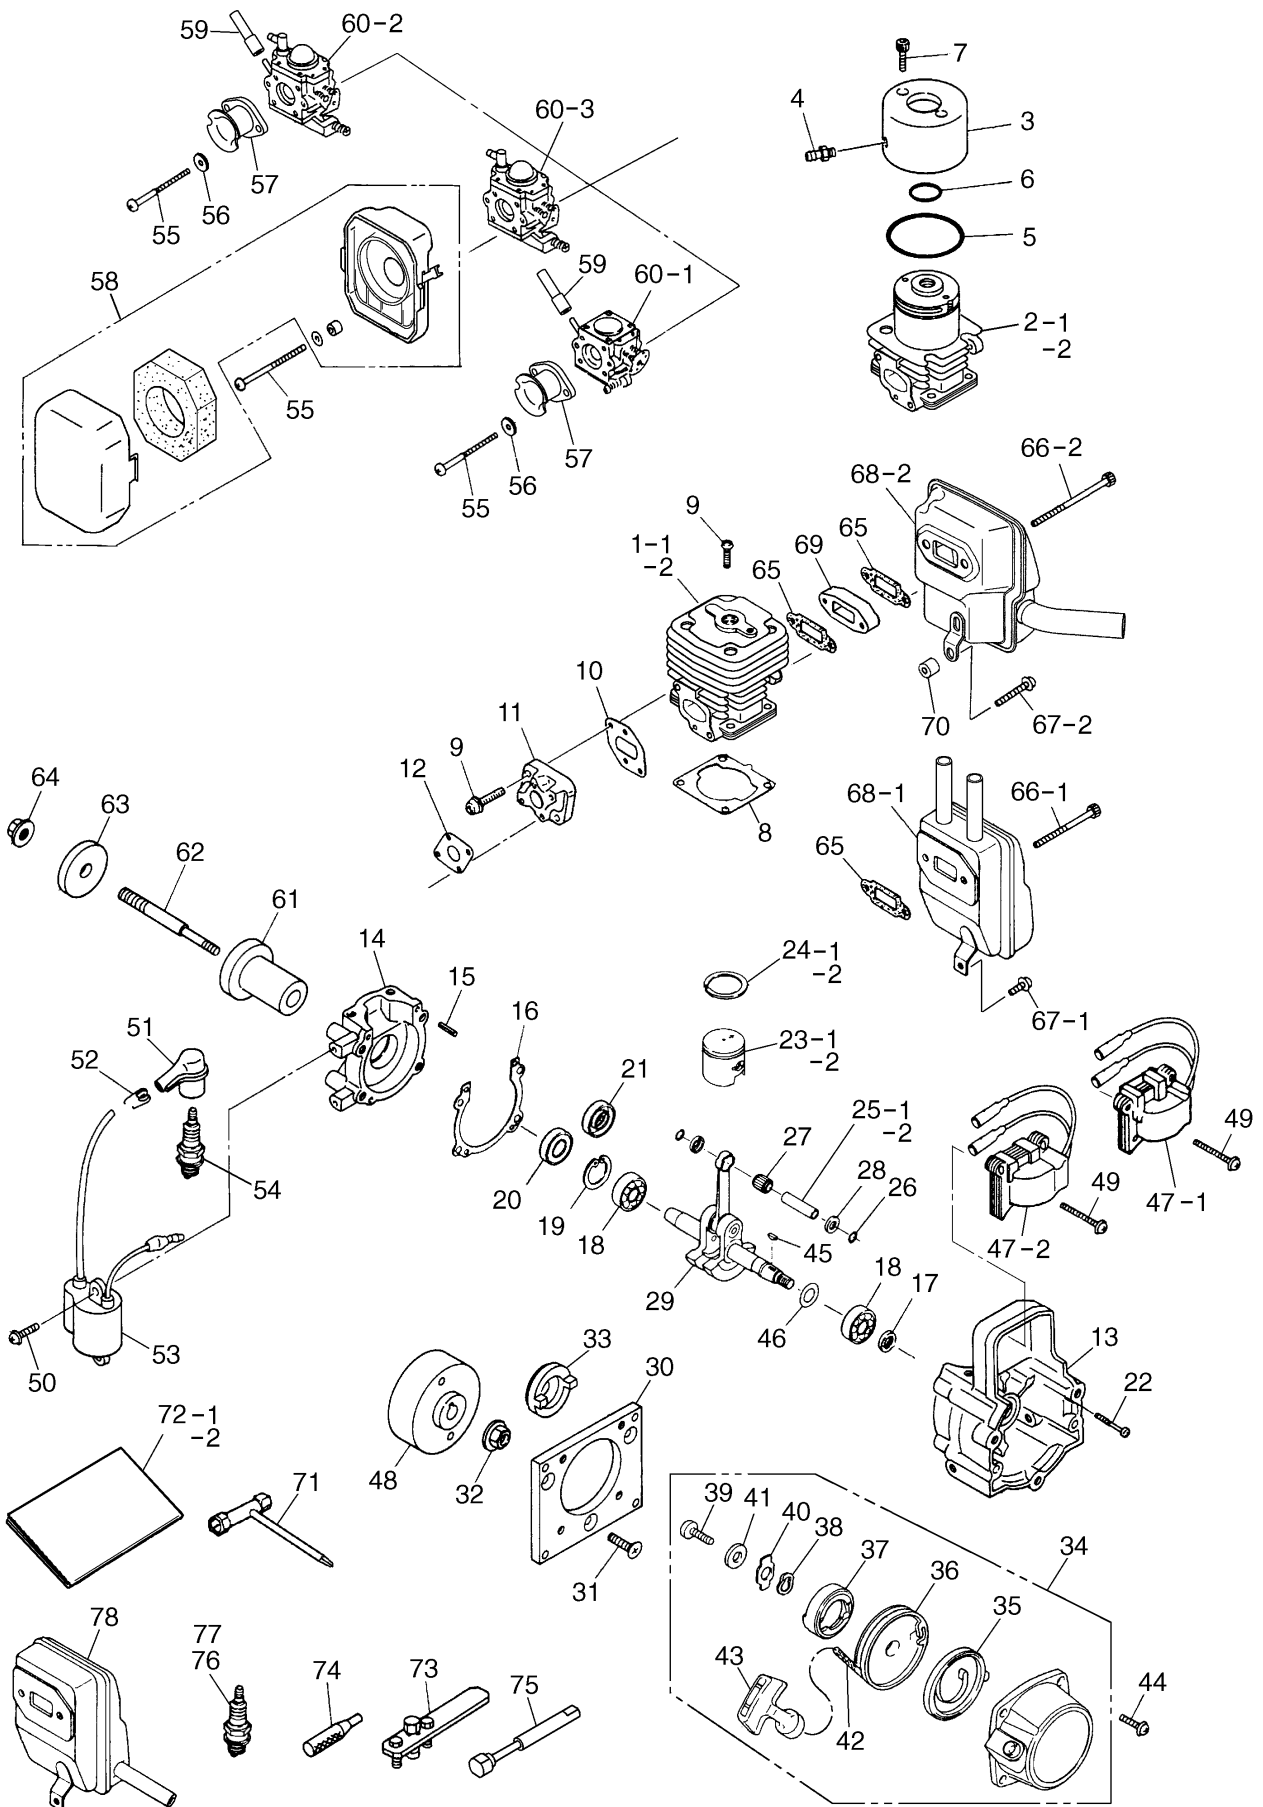

15. Parts list

Key#	Part Number	Description	Q'TY/UNIT					Remarks
			G260PU	G260PUM	G260PUH	G231PUM	G231PUH	
1-1	T2075-12110	CYLINDER	1	-	1	-	-	
1-2	T2077-12110	CYLINDER	-	-	-	-	1	
2-1	T2076-12110	CYLINDER	-	1	-	-	-	
2-2	T2078-12110	CYLINDER	-	-	-	1	-	
3	T2076-12210	JACKET	-	1	-	1	-	
4	07851-00515	JOINT	-	2	-	2	-	
5	07000-13040	O-RING 3x40	-	1	-	1	-	
6	T2076-12320	O-RING 1.5x15.5	-	1	-	1	-	
7	1160-12330	BOLT M3x8	-	2	-	2	-	
8	T2075-13120	GASKET, cylinder	1	1	1	1	1	
9	3310-12281	BOLT M5x20	6	6	6	6	6	
10	T2075-13150	GASKET, insulator	1	1	1	1	1	
11	1148-13162	INSULATOR	1	1	1	1	1	
12	T2075-14120	GASKET, carburetor	1	1	2	1	2	
	T2075-21100	CRANKCASE COMP.	1	1	1	1	1	
13	-	CRANKCASE (R)	1	1	1	1	1	
14	-	CRANKCASE (F)	1	1	1	1	1	
15	2629-21130	PIN	3	3	3	3	3	
16	T2075-21140	GASKET	1	1	1	1	1	
17	2169-21210	SEAL 12x22x7	1	1	1	1	1	
18	1155-21240	BEARING	2	2	2	2	2	
19	04065-02812	SNAPRING	1	1	1	1	1	
20	06034-06001	BEARING	1	-	1	-	1	
21	1850-21220	SEAL 12x28x7	-	1	-	1	-	
22	01252-30530	BOLT M5x30	4	4	4	4	4	
23-1	T2088-41110	PISTON	1	1	1	-	-	
23-2	T2070-41110	PISTON	-	-	-	1	1	
24-1	T2088-41210	RING	1	1	1	-	-	
24-2	T2070-41210	RING	-	-	-	1	1	
25-1	1600-41310	PISTON PIN	1	1	1	-	-	
25-2	1101-41310	PISTON PIN	-	-	-	1	1	
26	1260-41320	SNAP RING	2	2	2	2	2	
27	5500-41410	BEARING	1	1	1	1	1	
28	1101-41340	WASHER	2	2	2	2	2	
29	T2075-42000	CRANKHAFT COMP.	1	1	1	1	1	
30	1155-74110	MOUNT	1	1	1	1	1	
31	0262-10516	SCREW M5x16	3	3	3	3	3	
32	1650-43230	NUT M8	1	-	-	-	-	
33	1160-75210	PULLEY	-	1	1	1	1	
34	1861-75101	RECOIL ASSY	-	1	1	1	1	
35	1861-75120	• SPRING	-	1	1	1	1	
36	5990-75131	• REEL	-	1	1	1	1	
37	5990-75141	• RATCHET	-	1	1	1	1	
38	1861-75150	• WASHER	-	1	1	1	1	
39	1483-75270	• SCREW	-	1	1	1	1	
40	1487-75160	• RETANIER	-	1	1	1	1	
41	1487-75170	• WASHER	-	1	1	1	1	
42	1861-75180	• ROPE	-	1	1	1	1	
43	1490-75181	• KNOB	-	1	1	1	1	
44	0263-30414	SCREW M4x14	-	4	4	4	4	
45	1000-43240	KEY	1	1	1	1	1	
46	1140-43250	SHIM	0~3	0~3	0~3	0~3	0~3	
47-1	2629-71210	COIL (grey)	1	-	-	-	-	
47-2	1160-71211	COIL (red)	-	1	1	1	1	
48	1155-71110	ROTOR	1	1	1	1	1	
49	0260-30422	SCREW M4x22	2	2	2	2	2	
50	0263-30414	SCREW M4x14	2	2	2	2	2	
51	T2075-72210	PLUG CAP	1	1	1	1	1	
52	1400-72121	SPRING	1	1	1	1	1	
53	2629-71311	COIL	1	1	1	1	1	
54	3699-91809	SPARK PLUG RZ7C	1	1	1	1	1	
55	0263-30555	SCREW M5x55	2	2	2	2	2