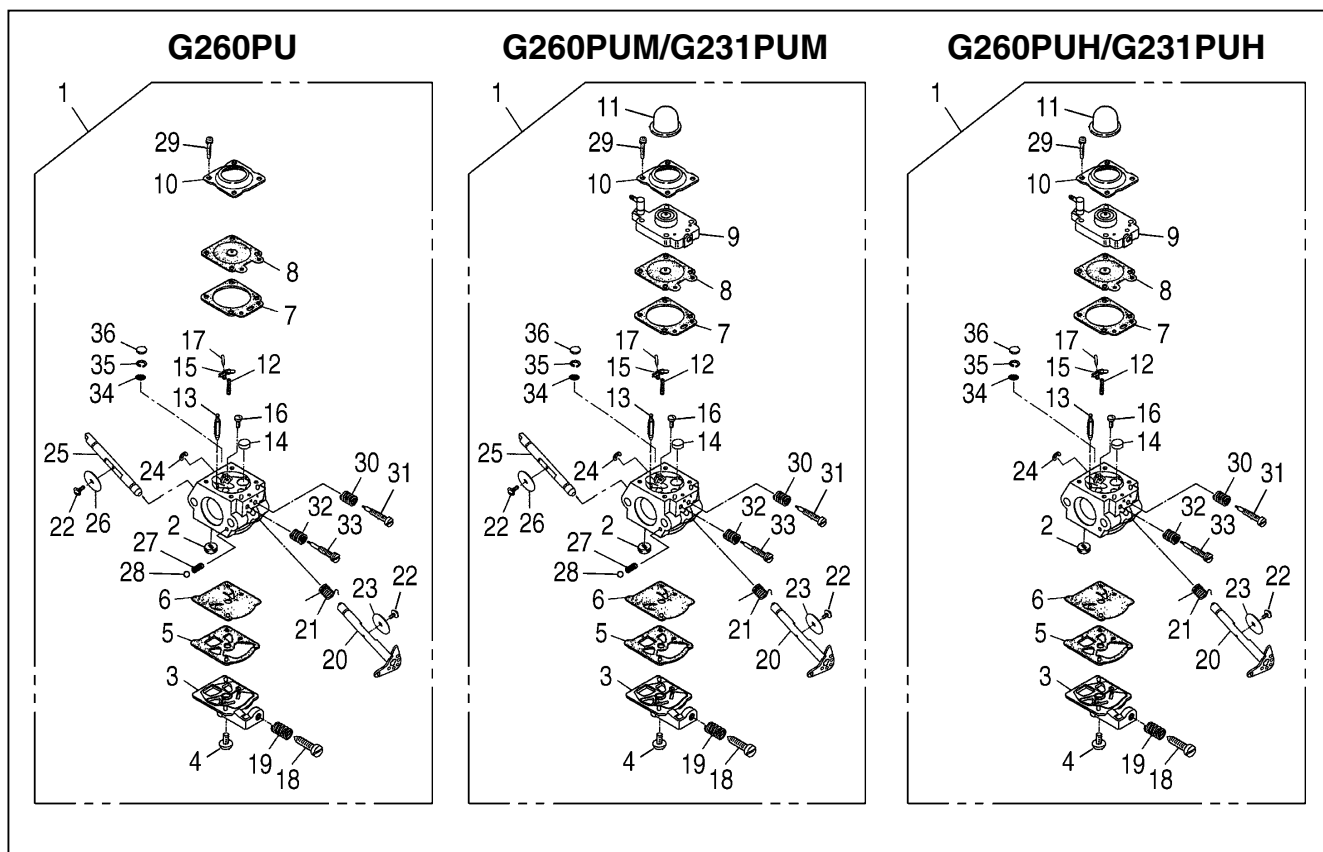

CARBURETOR INNER PARTS

Key#	Part Number	Description	Q'TY/ UNIT
G260PU			
1	T2075-81000	CARBURETOR-A	1
2	3306-81380	• SCREEN	1
3	3080-81120	• COVER	1
4	3310-81130	• SCREW	1
5	3304-81140	• GASKET	1
6	1172-81150	• DIAPHRAGM	1
7	2850-81290	• GASKET	1
8	3310-81260	• DIAPHRAGM	1
10	3310-81280	METERING COVER	1
12	2867-81270	• SPRING	1
13	3356-81310	• VALVE, inlet	1
14	1480-81420	• PLUG, welch	1
15	3310-81230	• LEVER	1
16	3310-81240	• SCREW	1
17	3310-81250	• PIN	1
18	2630-81330	• SCREW	1
19	3350-81380	• SPRING	1
20	1172-81370	• SHAFT, throttle	1
21	2670-81410	• SPRING	1
22	2880-81470	• SCREW	2
23	3310-81340	• VALVE, throttle	1
24	1148-81390	• RING	1
25	T2070-81460	• SHAFT, choke	1
26	T2075-81450	• VALVE, choke	1
27	3350-81350	• SPRING	1
28	3350-81220	• BALL	1
29	3310-81351	• SCREW	4
30	1491-81160	• SPRING	1
31	1148-81171	• NEEDLE, low speed	1
32	3080-81320	• SPRING	1
33	T2070-81330	• NEEDLE, high speed	1
34	3304-81450	• SCREEN	1
35	3304-81441	• RING	1
36	3360-81440	• PLUG	1
G260PUM/G231PUM			
1	T2076-81000	CARBURETOR-A	1
2	3306-81380	• SCREEN	1
3	3080-81120	• COVER	1
4	3310-81130	• SCREW	1
5	3304-81140	• GASKET	1
6	1172-81150	• DIAPHRAGM	1
7	1751-81470	• GASKET	1
8	3310-81260	• DIAPHRAGM	1
9	T2070-81210	• BODY-A	1
10	1751-81520	• COVER	1
11	1751-81510	• PUMP	1
12	2867-81270	• SPRING	1
13	3356-81310	• VALVE, inlet	1
14	1480-81420	• PLUG, welch	1
15	3310-81230	• LEVER	1